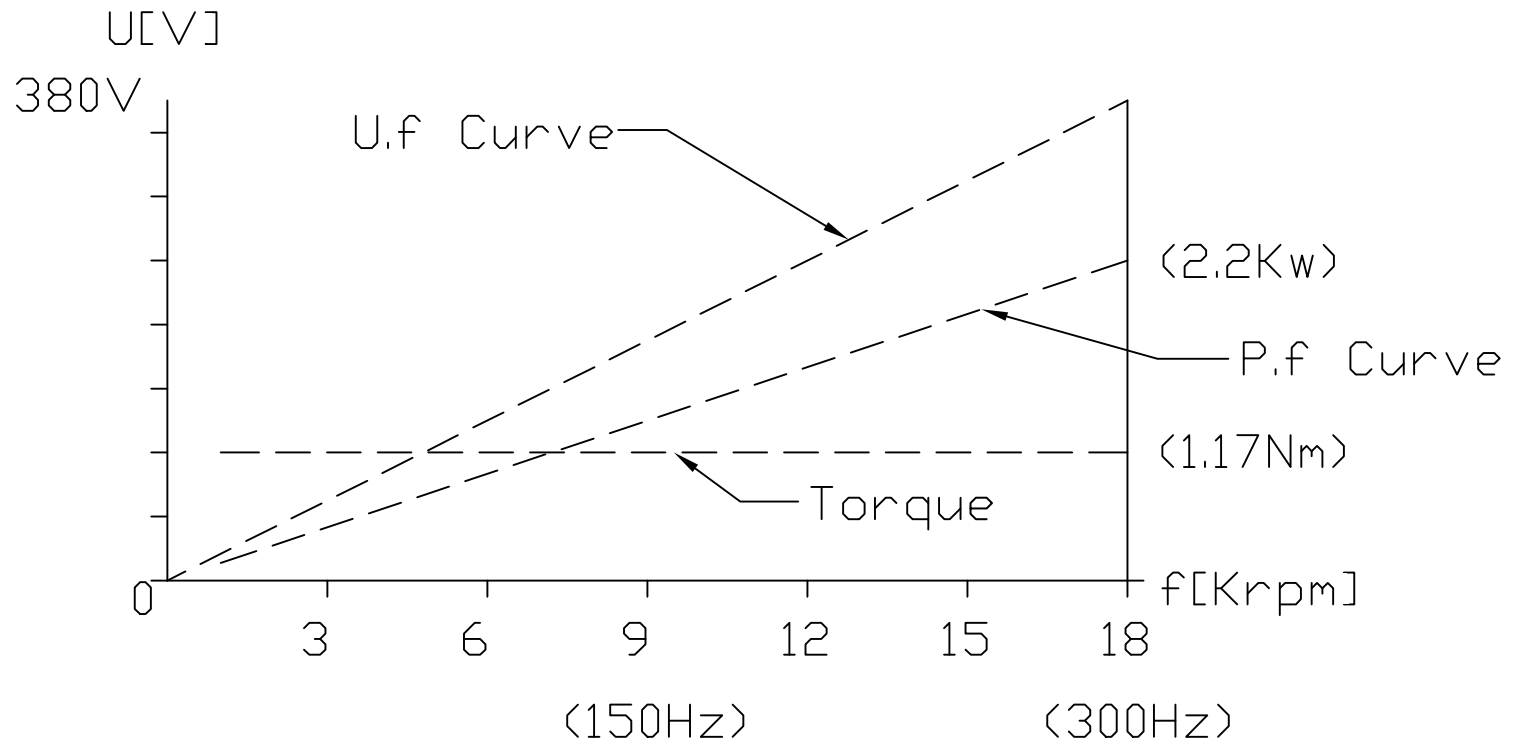

GDF46-18Z/2.2  
380V 4.4A 2P

TA:20°C

Serv:S1

air cooling